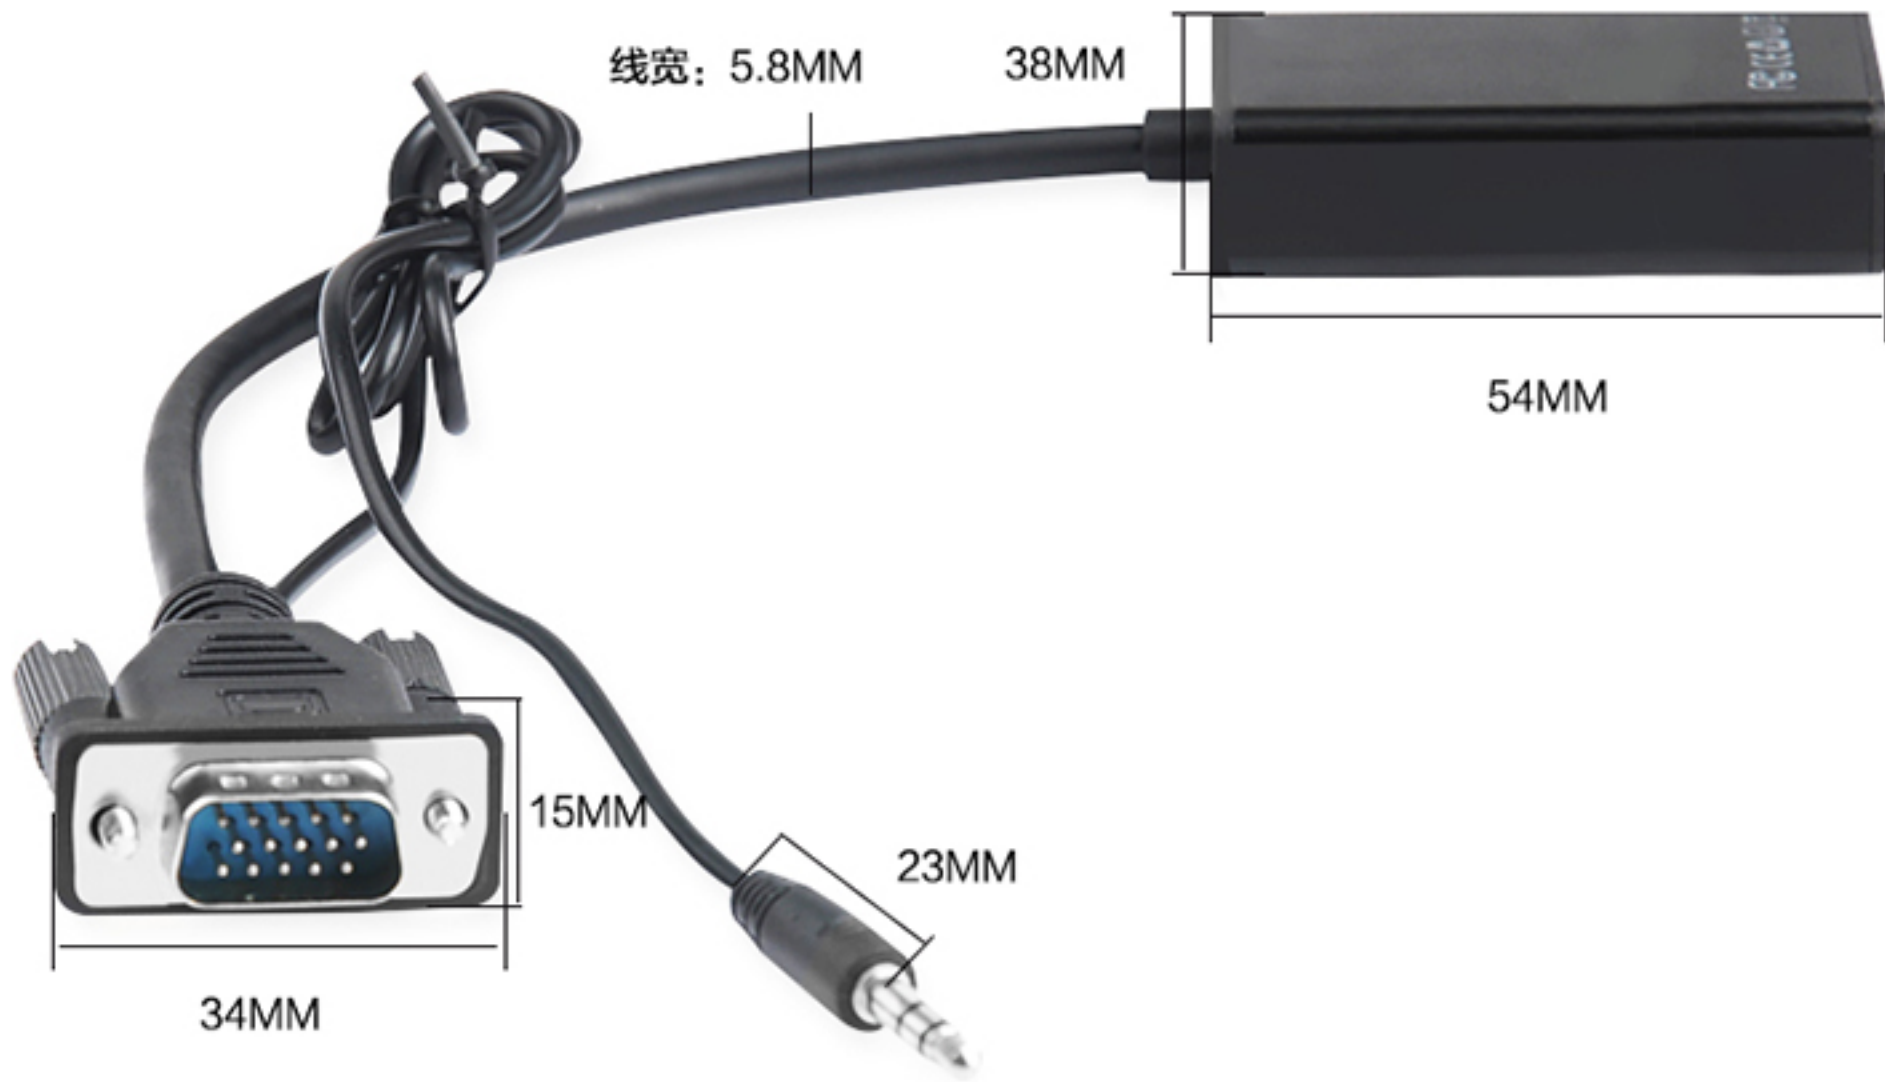

品牌：弗吉凯柏

品名：VGA转HDMI

款式：简约设计

颜色：黑色

导体：镀锡铜

插头：镀镍

长度：音频线43CM左右 电源线55CM左右 转接头线17CM左右

HDMI分辨率：1080P/60HZ

传速率:165Gbps

视频输出接口：HDMI输出

视频输入接口：VGA输入

音频/电源输入接口：USB电源供电同时音频输入

工作电流：300MA

工作温度范围：-15~55°C

线宽: 5.8MM

38MM

54MM

15MM

23MM

34MM

轻松转换 一线搞定

轻松让您带有VGA接口的设备连接到带有HDMI接口的显示设备，轻松开启高清体验！

笔记本

台式机